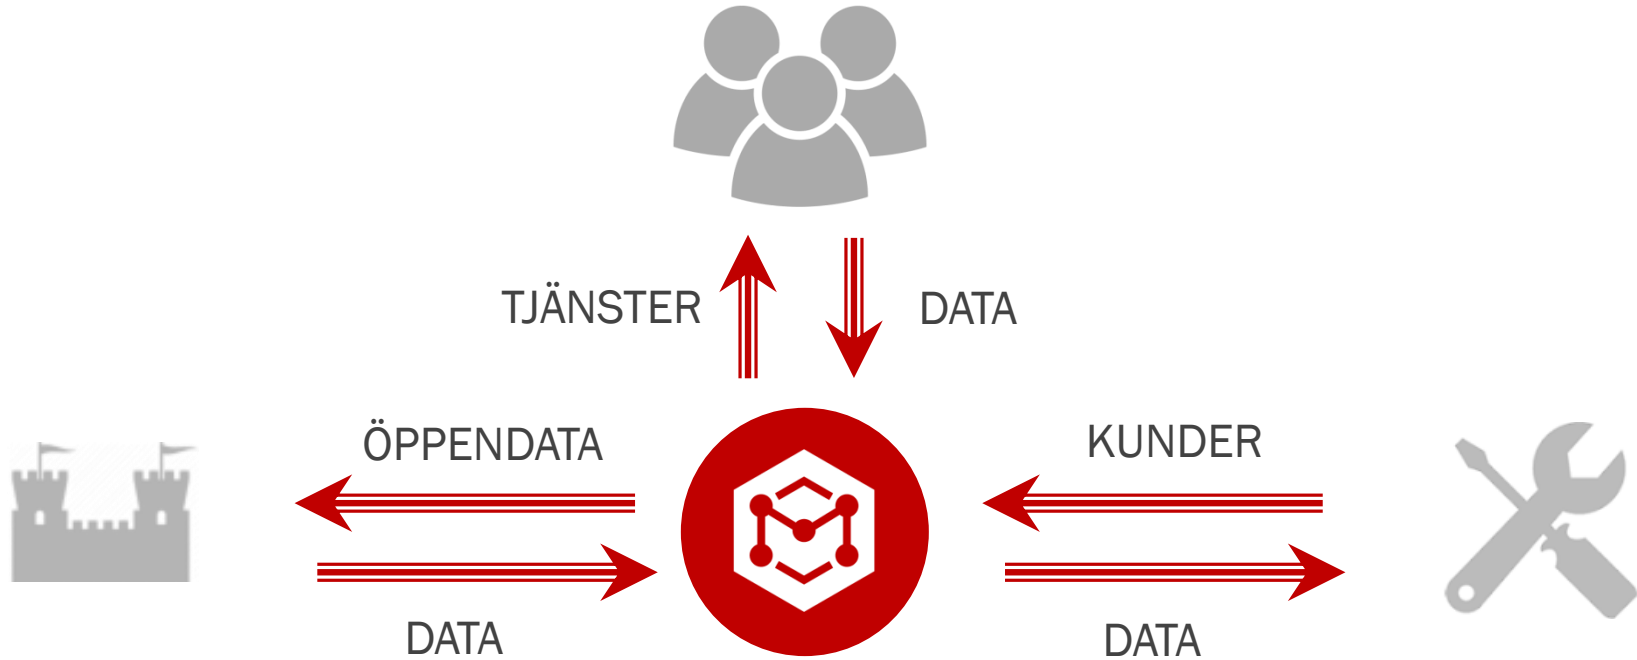

Öresundskraft satsar på öppen energidata

Kraft-o-metern

LUNDS
UNIVERSITET
Lunds Tekniska Högskola

Ex-jobbare

Konferens*

Företagstjänster

* <https://www.youtube.com/channel/UCTzyOvzu1qFKW0LzdK9PNhA>

Affärsmodell